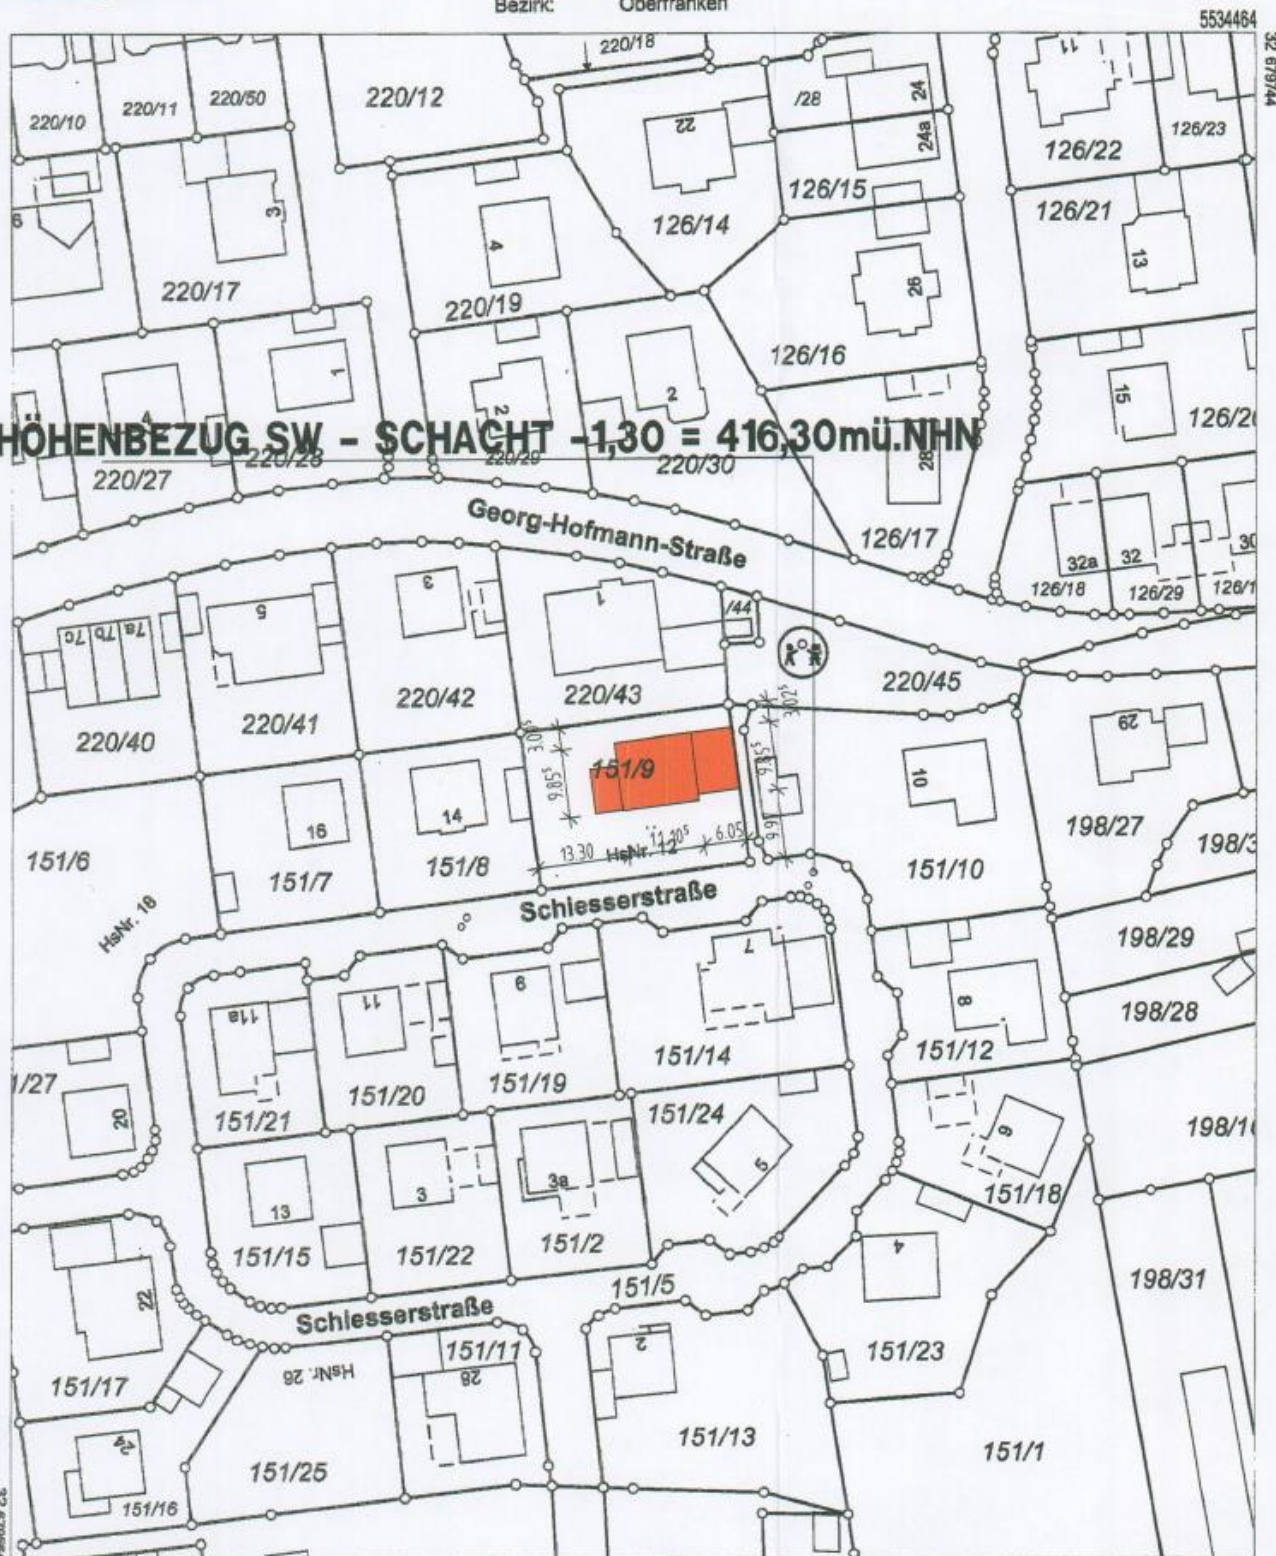

**Amt für Digitalisierung, Breitband und Vermessung  
Bayreuth**  
Wittelsbacherring 15  
95444 Bayreuth

**Auszug aus dem  
Liegenschaftskataster**  
Flurkarte 1:1000  
zur Bauvorlage nach § 7 Abs. 1 BauVor  
Erstellt am 07.10.2025

Flurstück: 151/9  
Gemarkung: Donndorf

Gemeinde: Eckersdorf  
Landkreis: Bayreuth  
Bezirk: Oberfranken

5534244

Maßstab 1:1000 0 10 20 30 Meter

Vervielfältigung nur für den eigenen Gebrauch.  
Zur Maßentnahme nur bedingt geeignet.